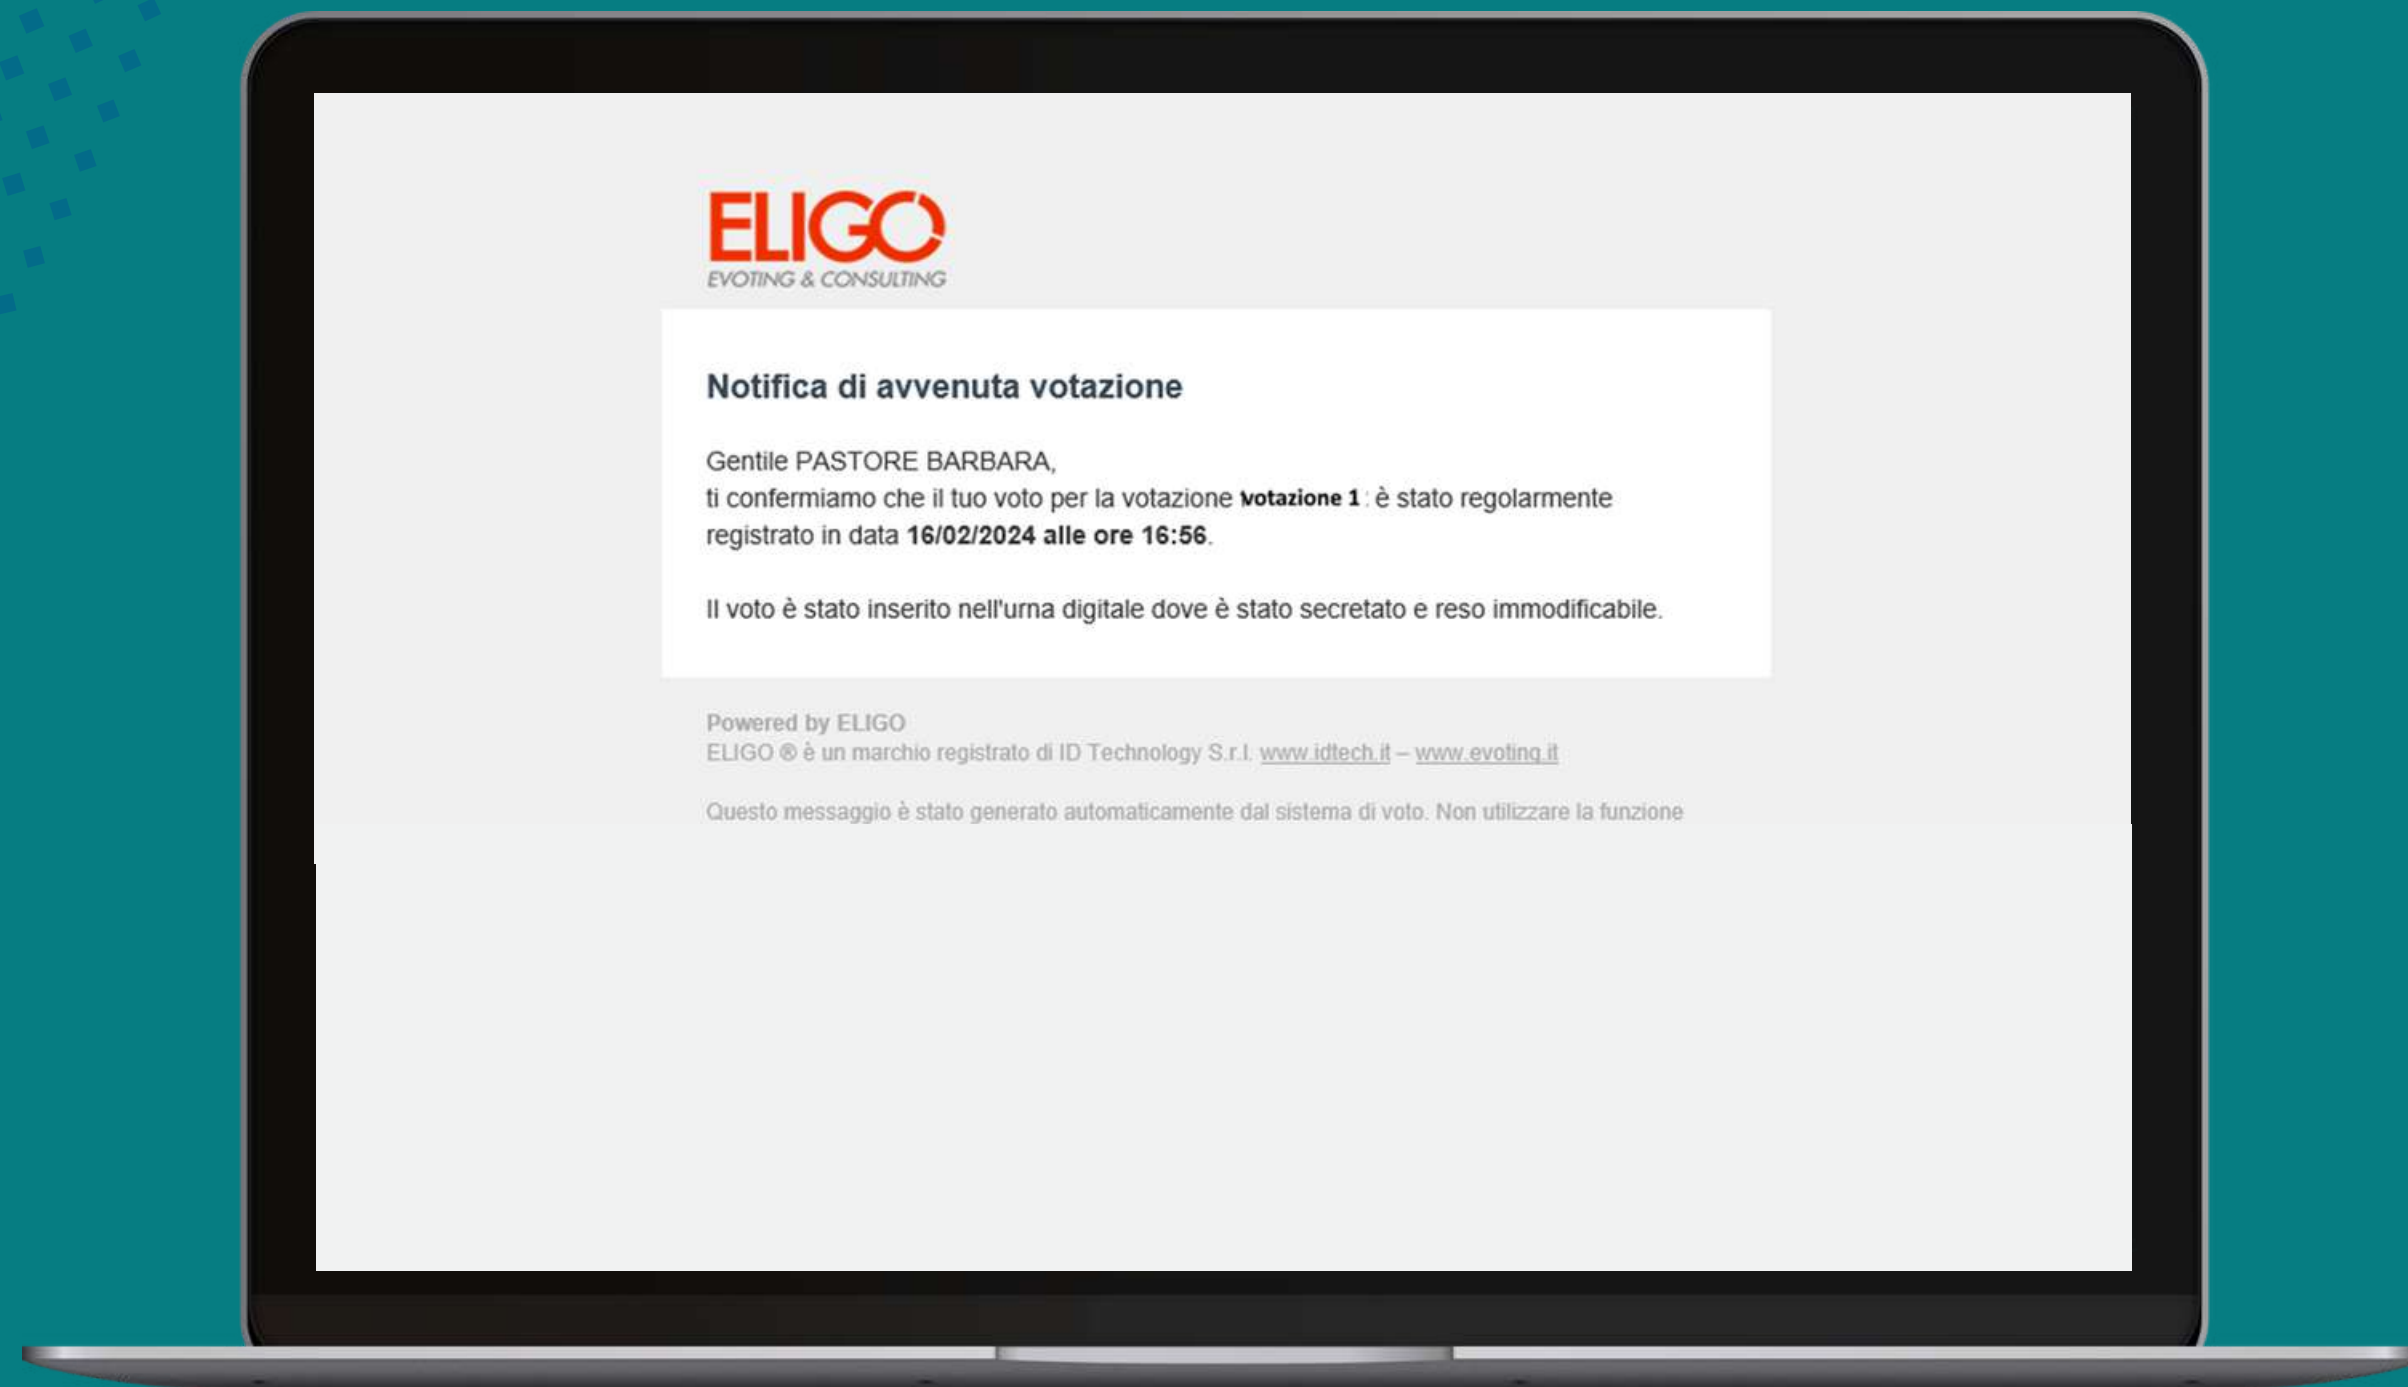

5 Ricevuta di voto

Dopo aver premuto sul pulsante "Continua", verrà inviata la ricevuta di voto a mezzo PEC dal mittente votazioni-eligo@pec.it

ELIGO
EVOTING & CONSULTING

Notifica di avvenuta votazione

Gentile PASTORE BARBARA,
ti confermiamo che il tuo voto per la votazione **votazione 1** è stato regolarmente registrato in data **16/02/2024 alle ore 16:56**.

Il voto è stato inserito nell'urna digitale dove è stato secretato e reso immutabile.

Powered by ELIGO
ELIGO © è un marchio registrato di ID Technology S.r.l. www.idtech.it – www.evoting.it

Questo messaggio è stato generato automaticamente dal sistema di voto. Non utilizzare la funzione