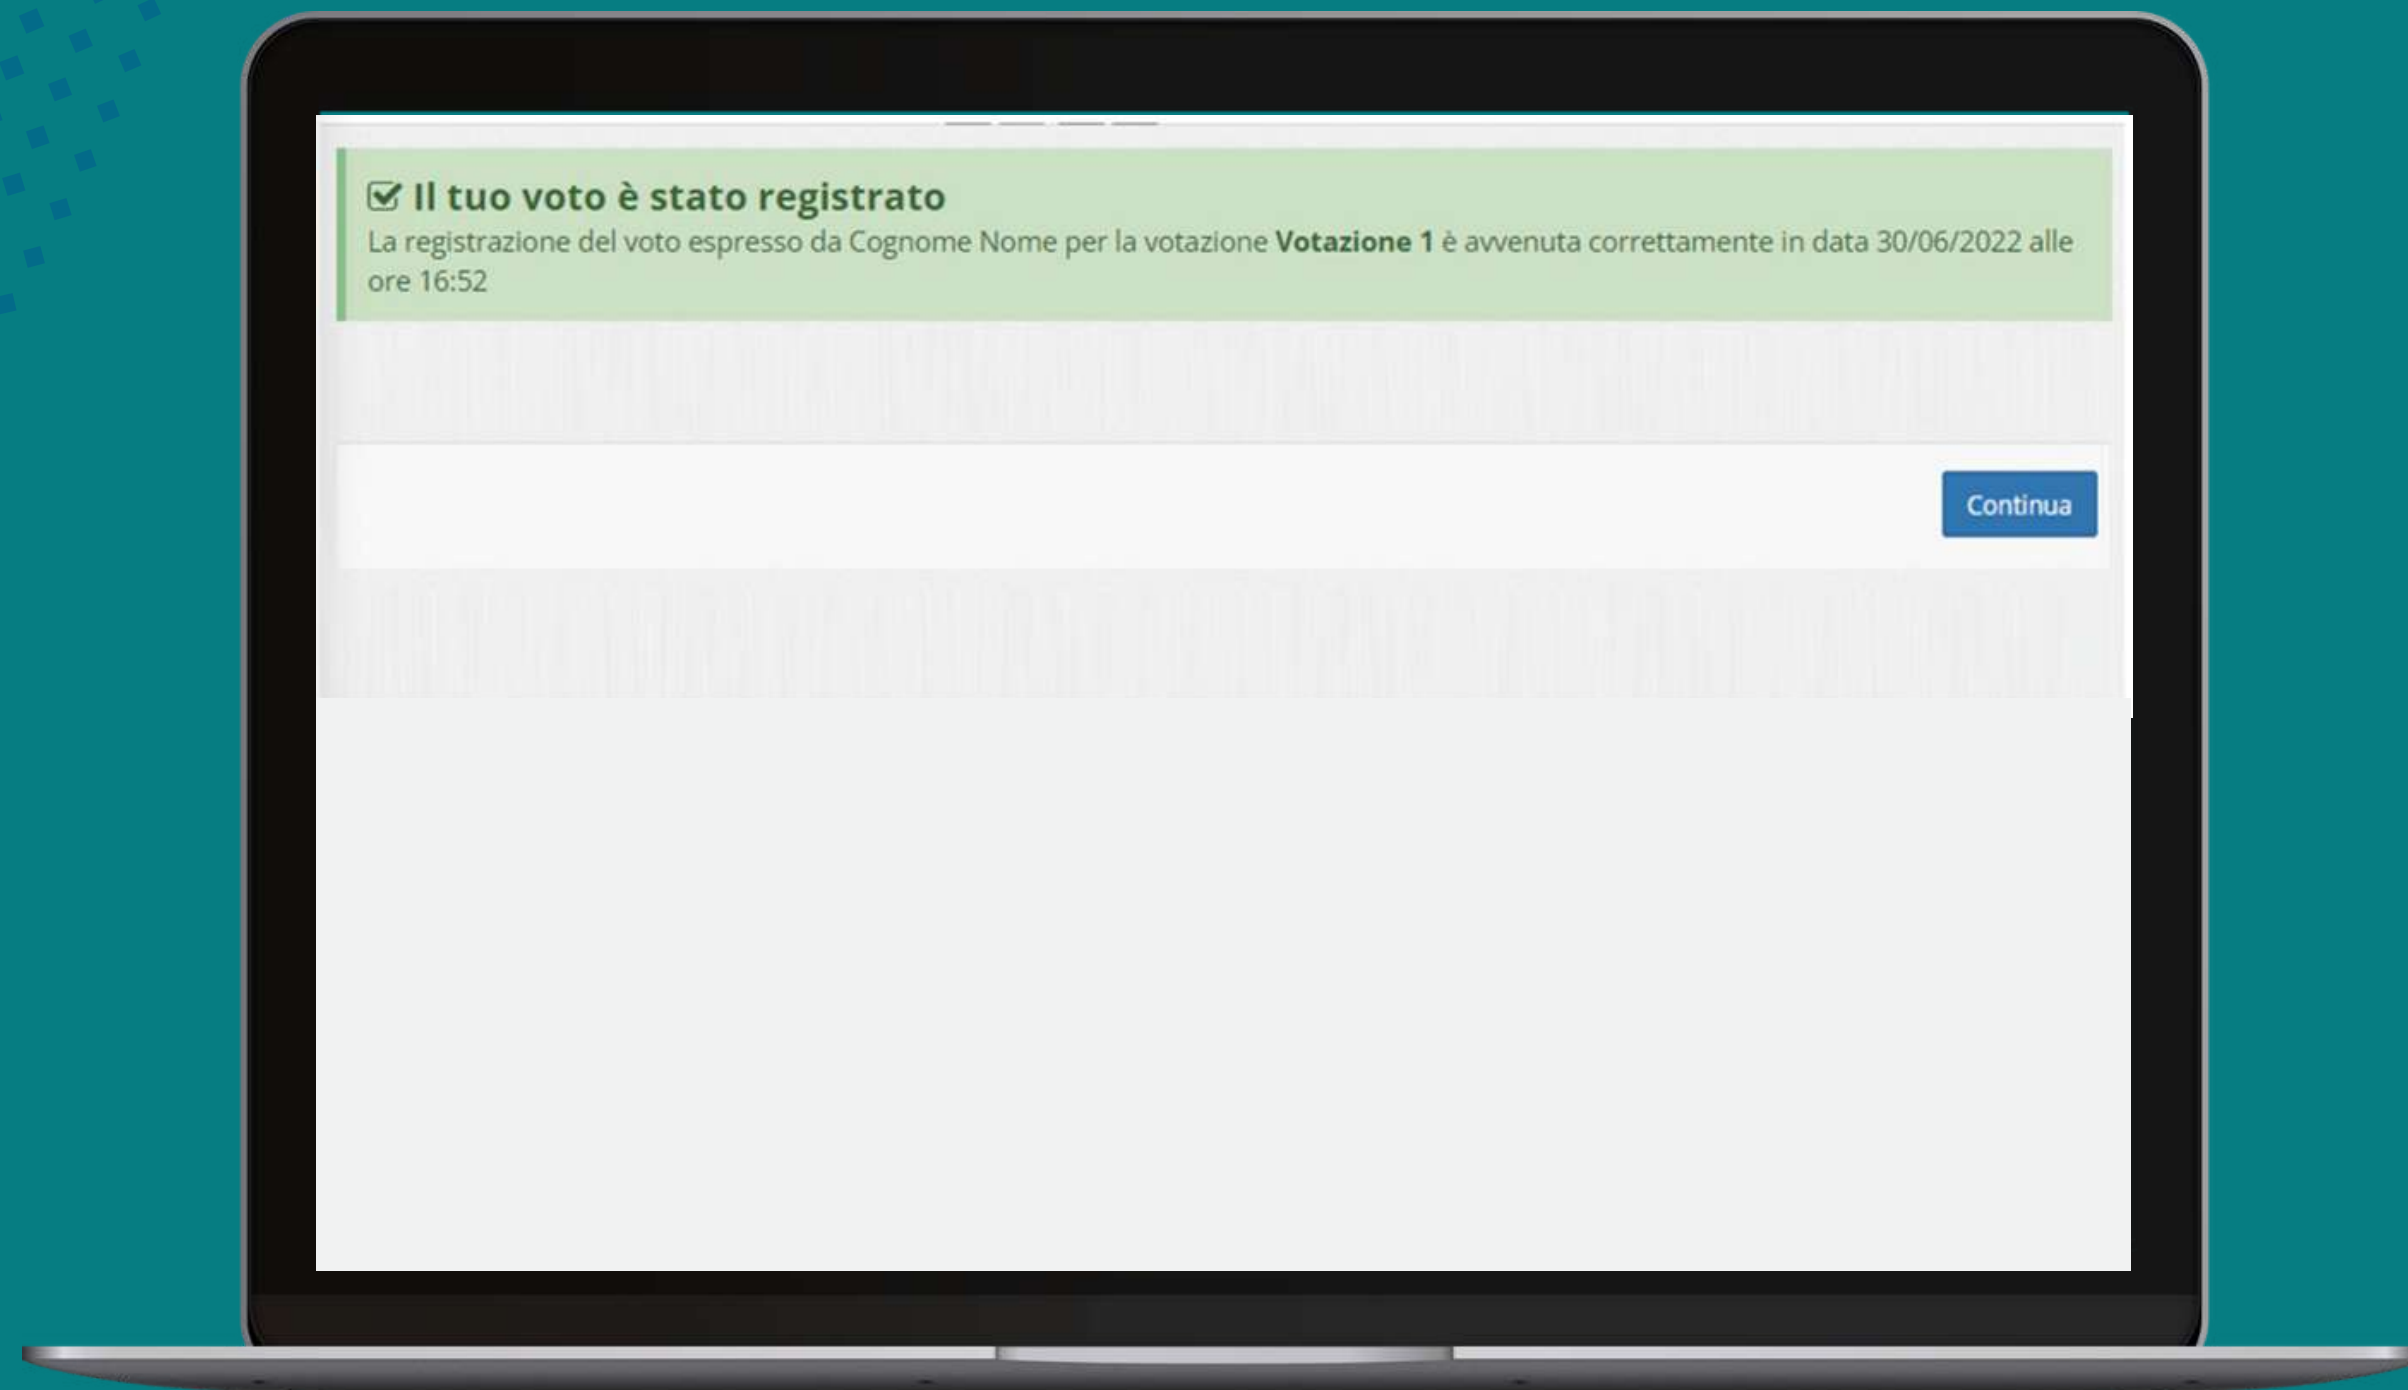

4 Votazione eseguita

Una volta confermato il voto, comparirà il messaggio che il voto è stato registrato.

NON chiudere il browser o spegnere il PC.

Cliccare "Continua" per ricevere la ricevuta di voto via PEC