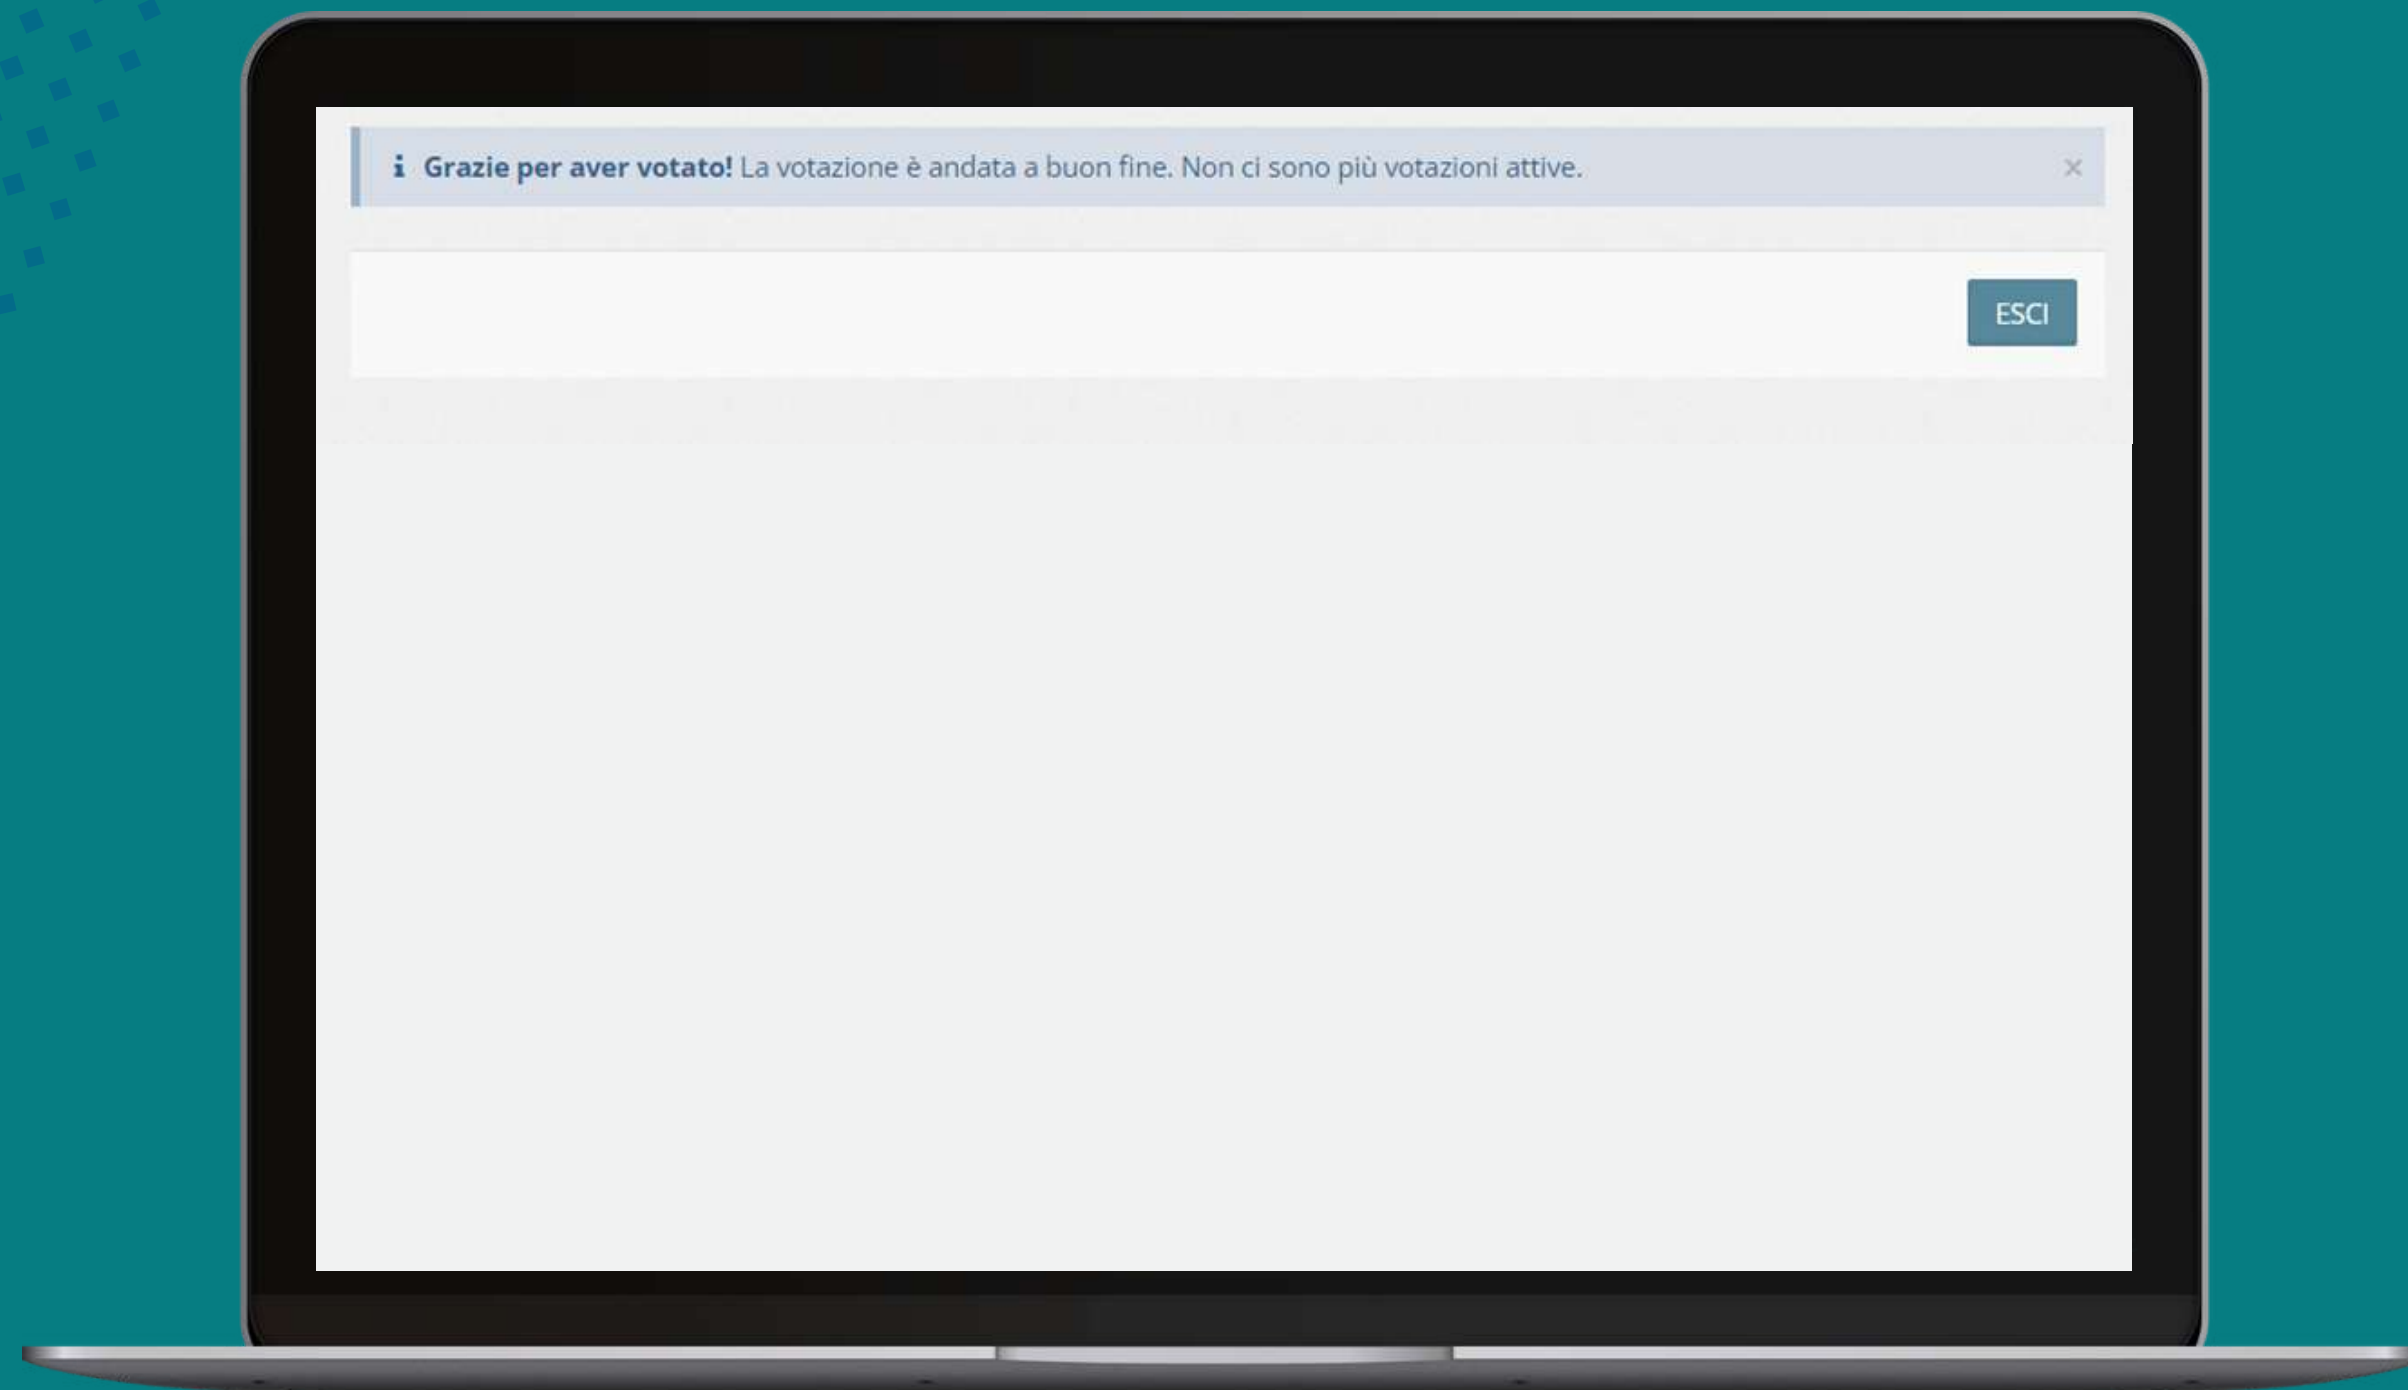

6 Fine votazione

Una volta terminate le operazioni di voto, comparirà un messaggio di cortesia. Cliccare su "Esci" per portare a termine la procedura